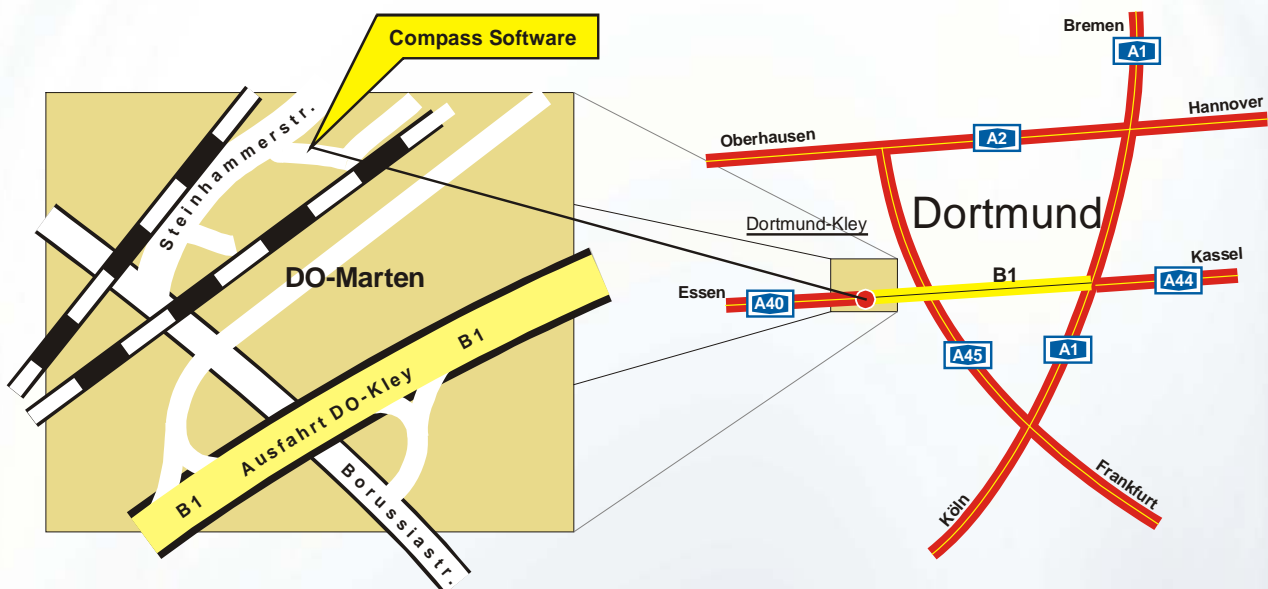

Route directions

Compass Software GmbH
Steinhammerstr. 140A
D-44379 Dortmund
Tel: +49 (0) 231 98 12 90 – 0
Fax: + 49 (0) 231 98 12 90 – 10
Web: www.compass-software.de
Mail: mail@compass-software.de

Compass Software